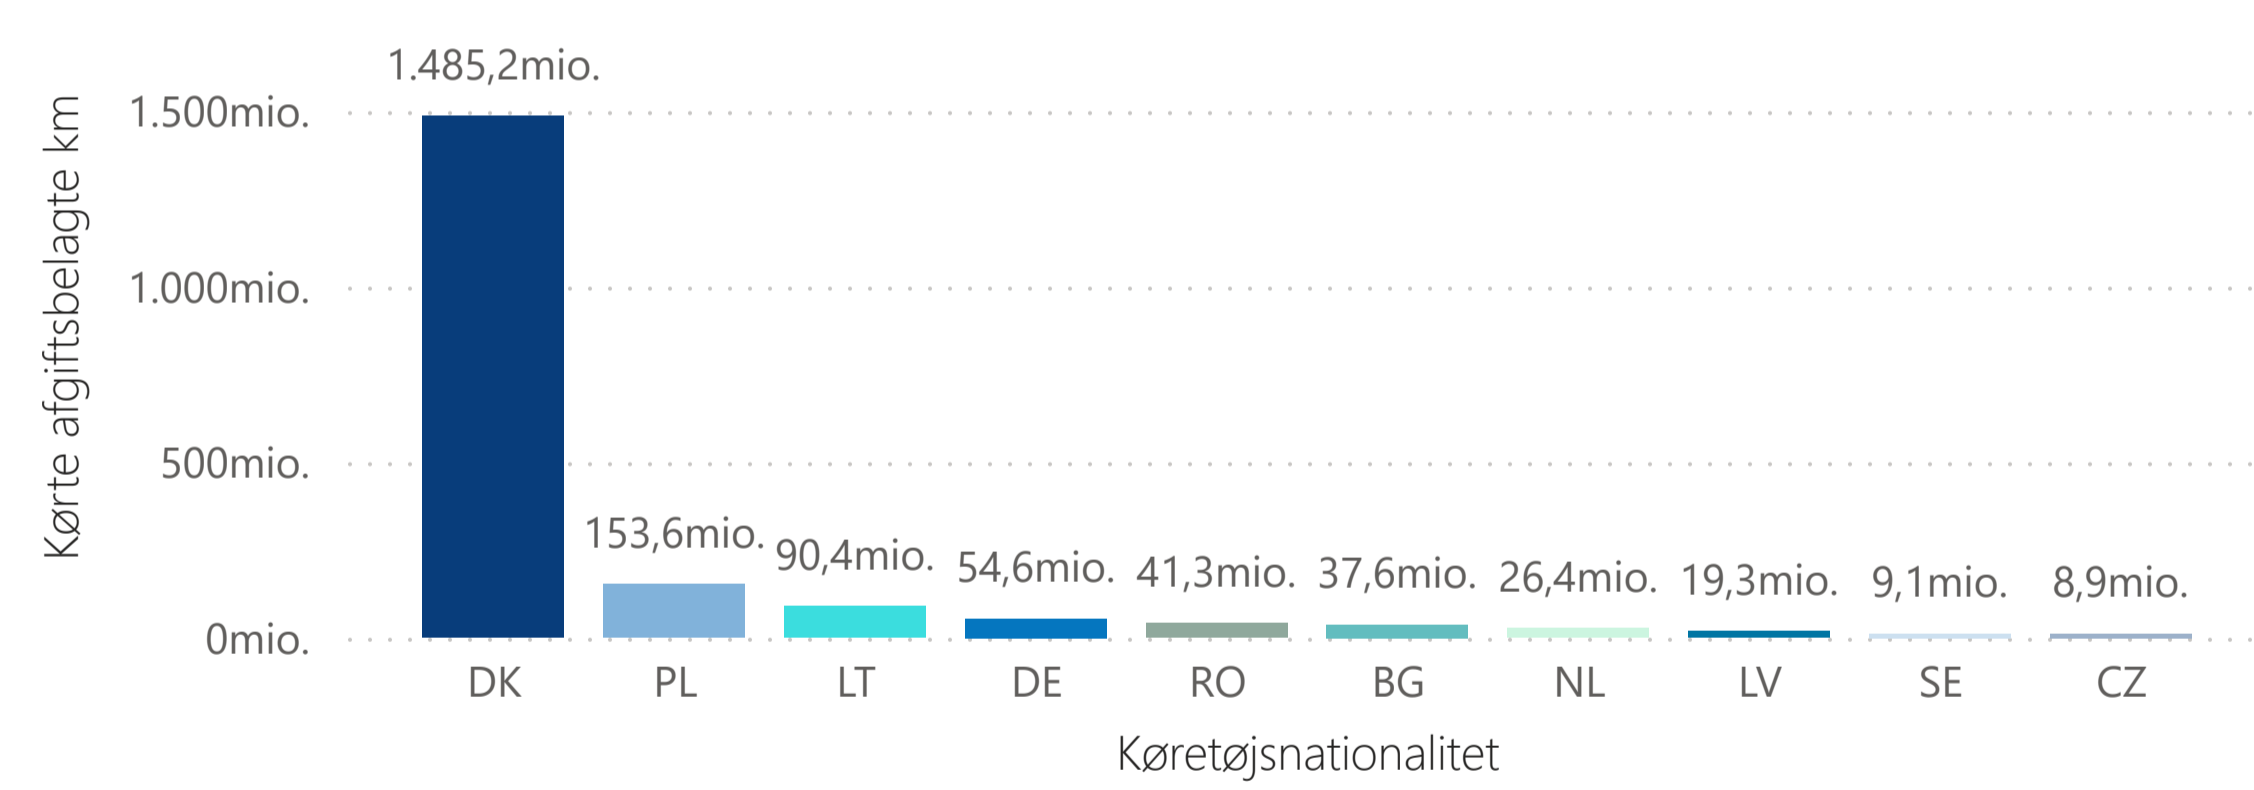

Vejafgifter Statistik Total

Vejafgifter Statistik Køretøjsudstyr

Vejafgifter Statistik Vejafgiftbilletter

Vejafgifter Statistik - Kontrol

Total afgiftsbelagte kilometer kørt per køretøjsnationalitet

Total afgiftsbelagte kilometer kørt per måned

Total afgiftsbelagte kilometer kørt per betalingsform

Total afgiftsbelagte kilometer kørt for top 10 køretøjsnationaliteter

Total afgiftsbelagte kilometer kørt per CO2-emissionsklasse

Total afgiftsbelagte kilometer kørt per vægtklasse