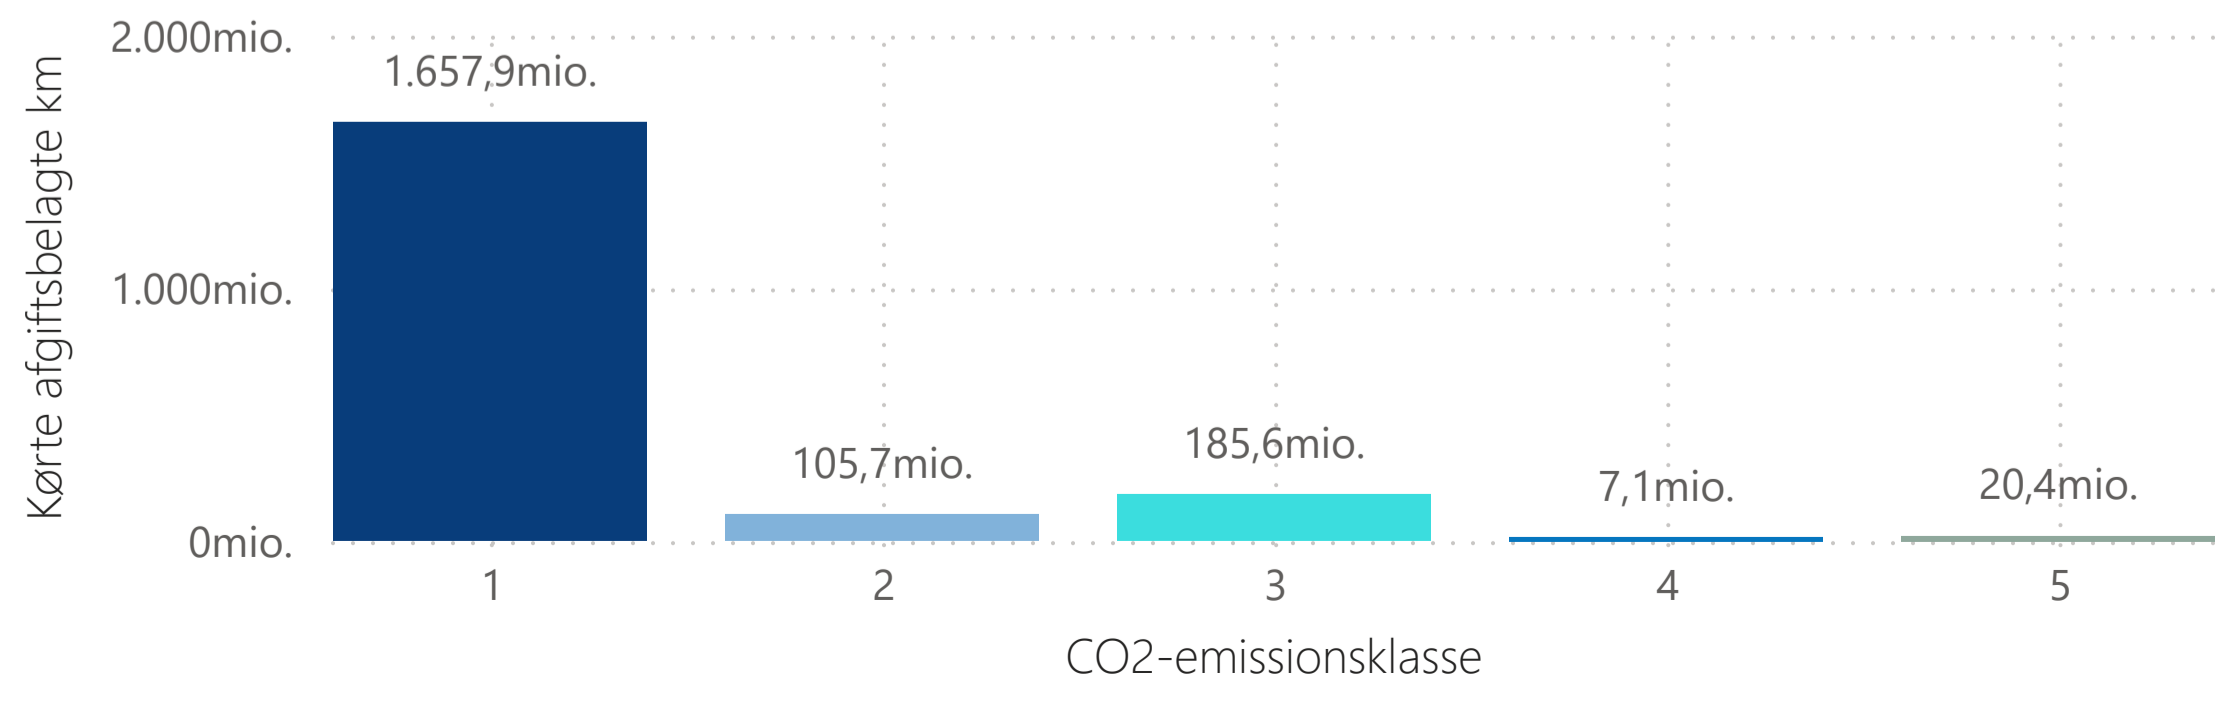

Total afgiftsbelagte kilometer kørt per CO2-emissionsklasse