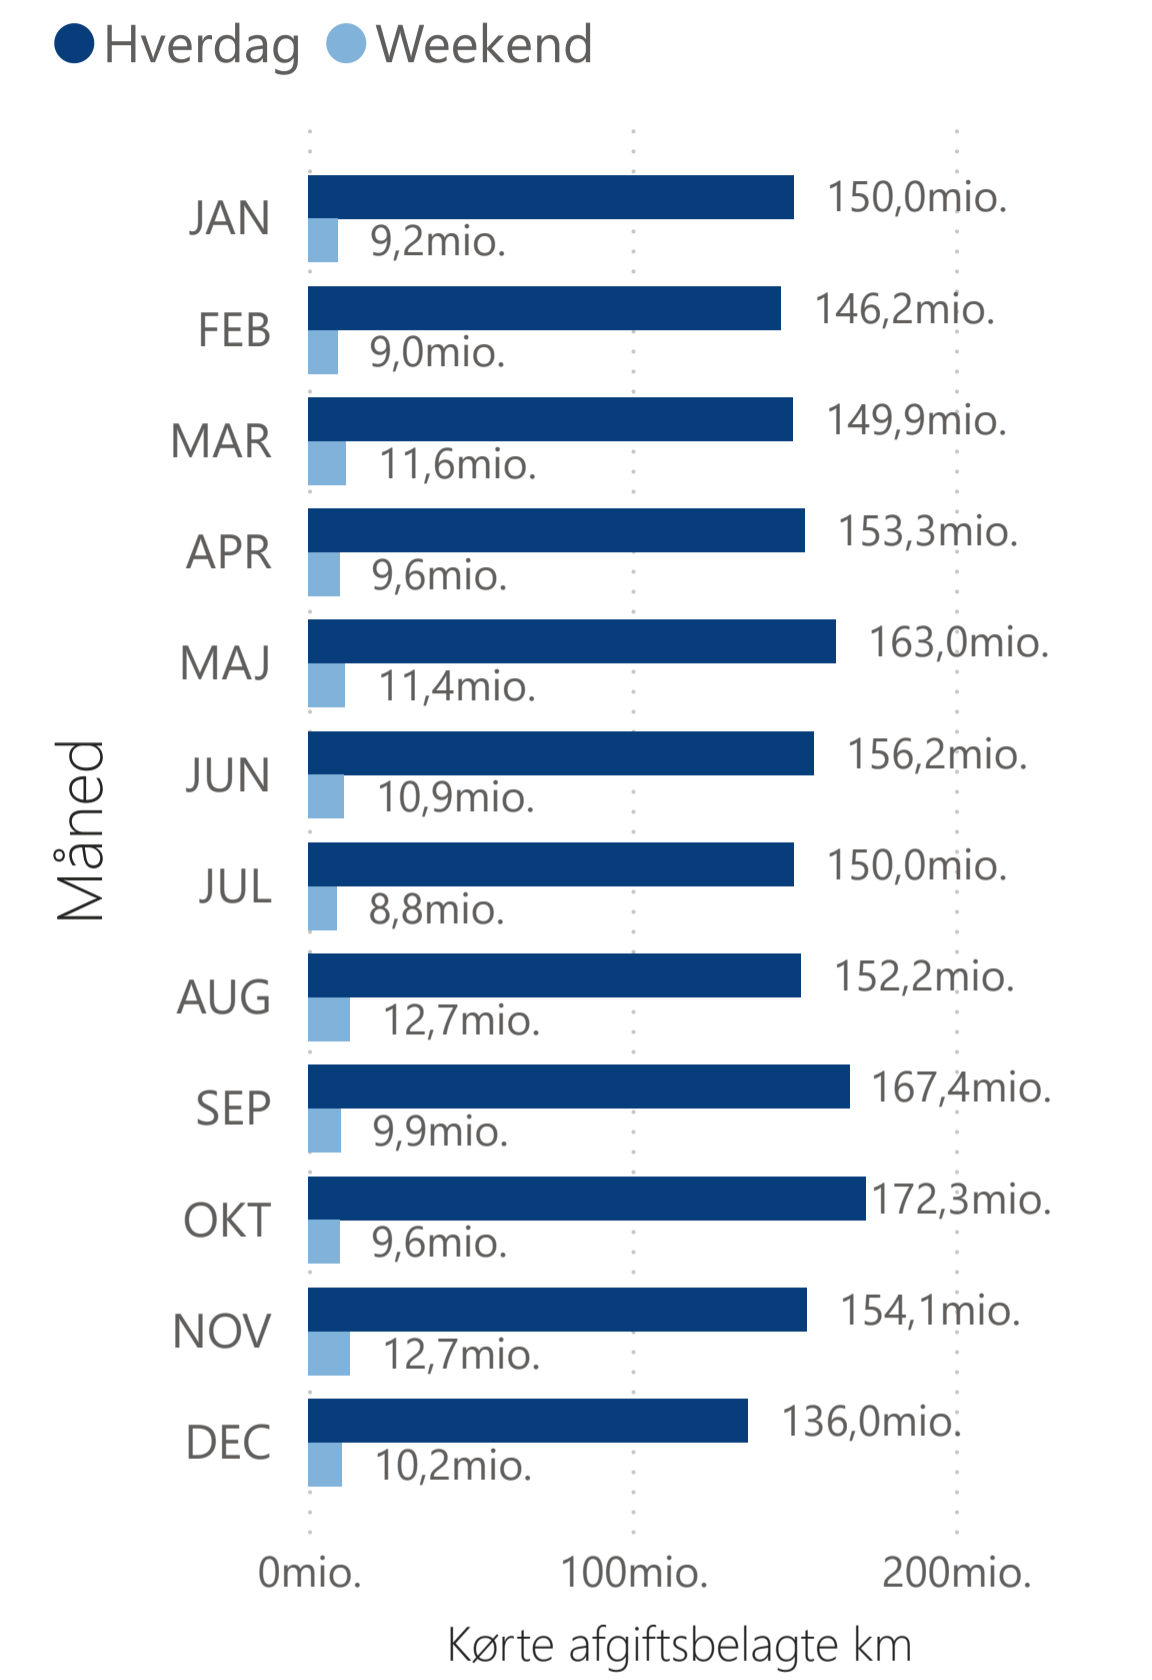

Vejafgifter Statistik Total

Vejafgifter Statistik Køretøjsudstyr

Vejafgifter Statistik Vejafgiftbilletter

Vejafgifter Statistik - Kontrol

Total afgiftsbelagte kilometer kørt per køretøjsnationalitet

Total afgiftsbelagte kilometer kørt per måned

Total afgiftsbelagte kilometer kørt per betalingsform

Total afgiftsbelagte kilometer kørt for top 10 køretøjsnationaliteter

Total afgiftsbelagte kilometer kørt per CO2-emissionsklasse

Total afgiftsbelagte kilometer kørt per vægtklasse