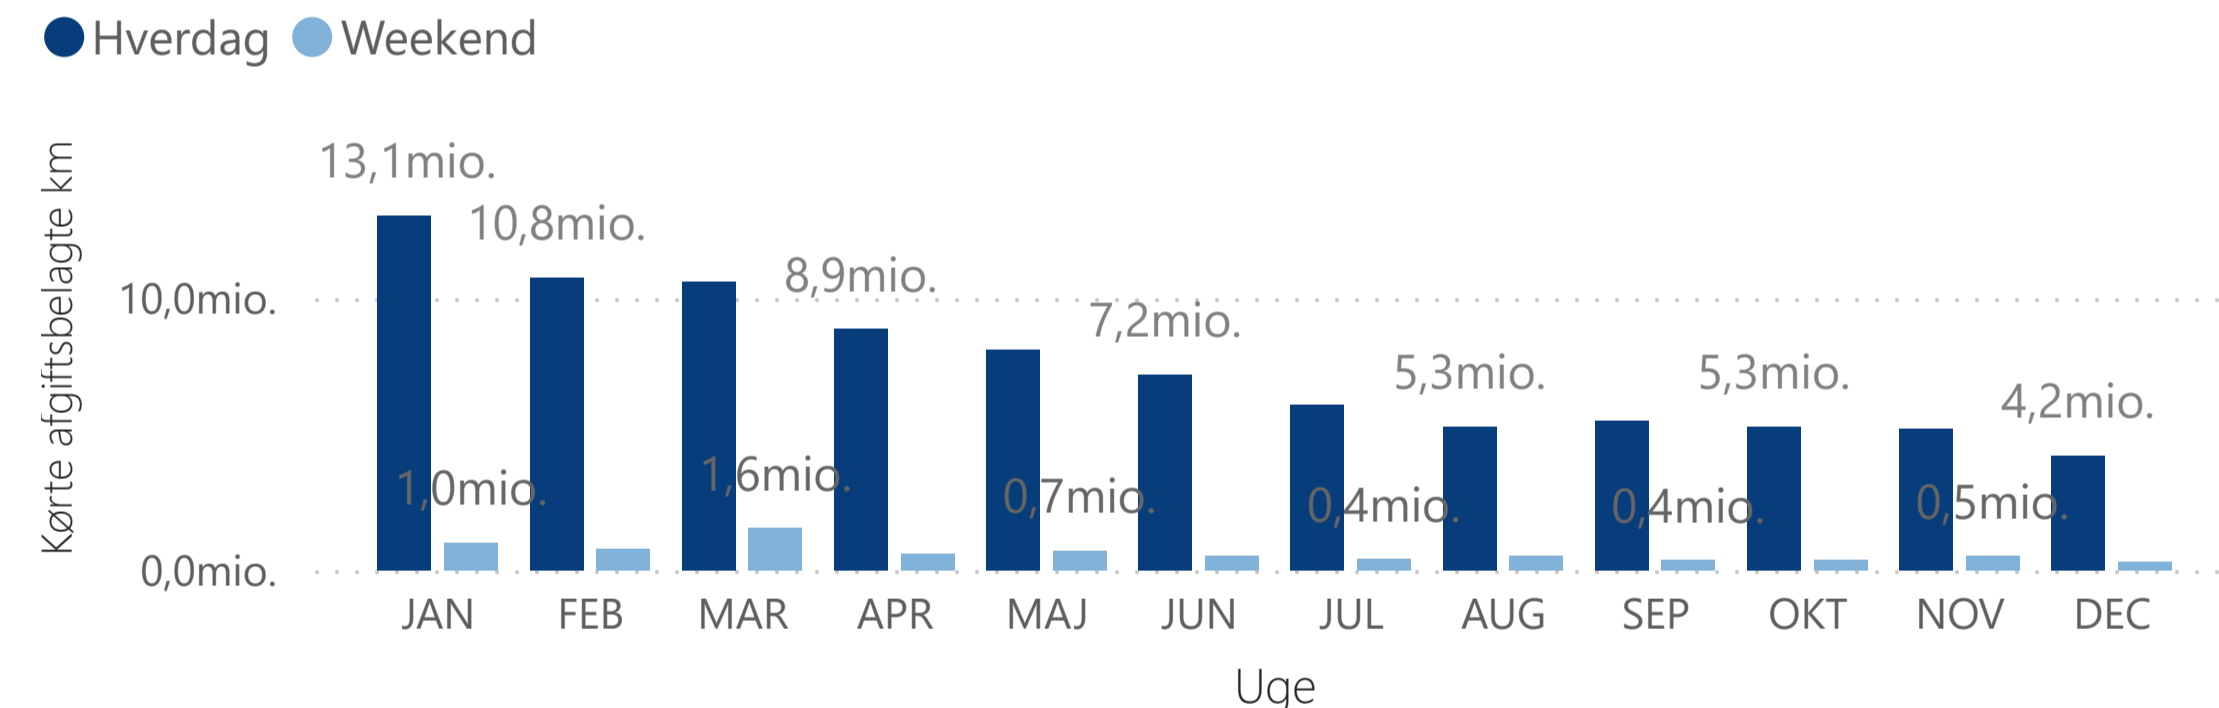

Afgiftsbelagte kilometer kørt med vejafgiftsbilletter fordelt på hverdage og weekender