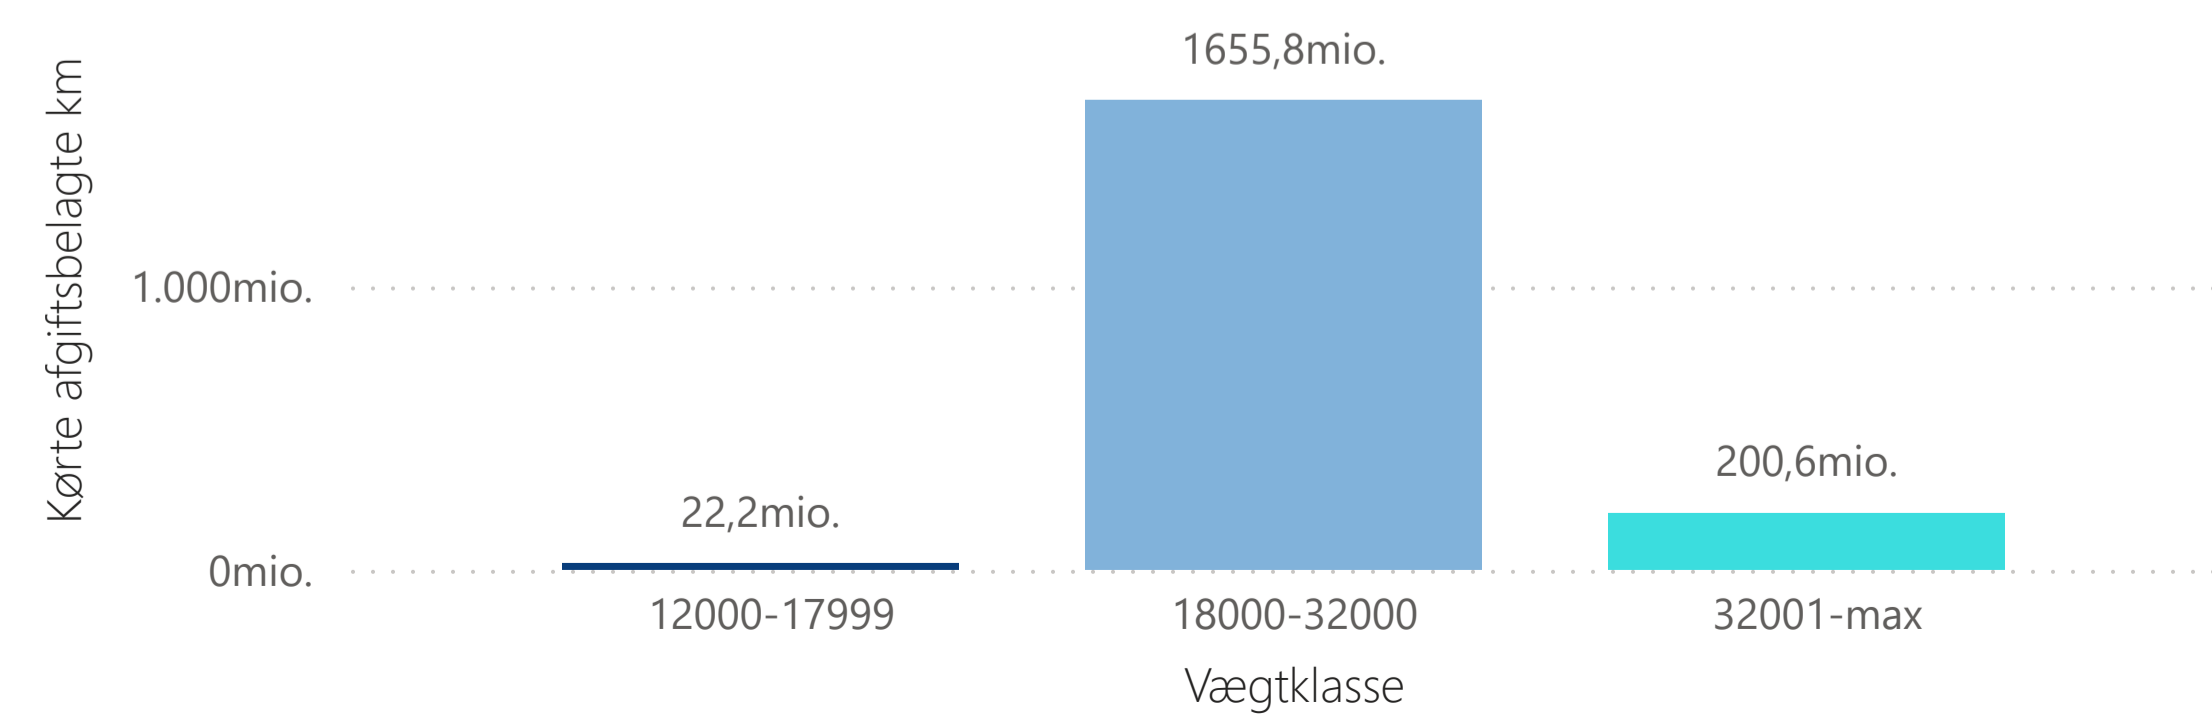

Afgiftsbelagte kilometer kørt med køretøjsudstyr per CO2-emissionsklasse

Afgiftsbelagte kilometer kørt med køretøjsudstyr per vægtklasse

98,0mio.

0,63mio.

Alle

Alle

01-01-2025

31-12-2025