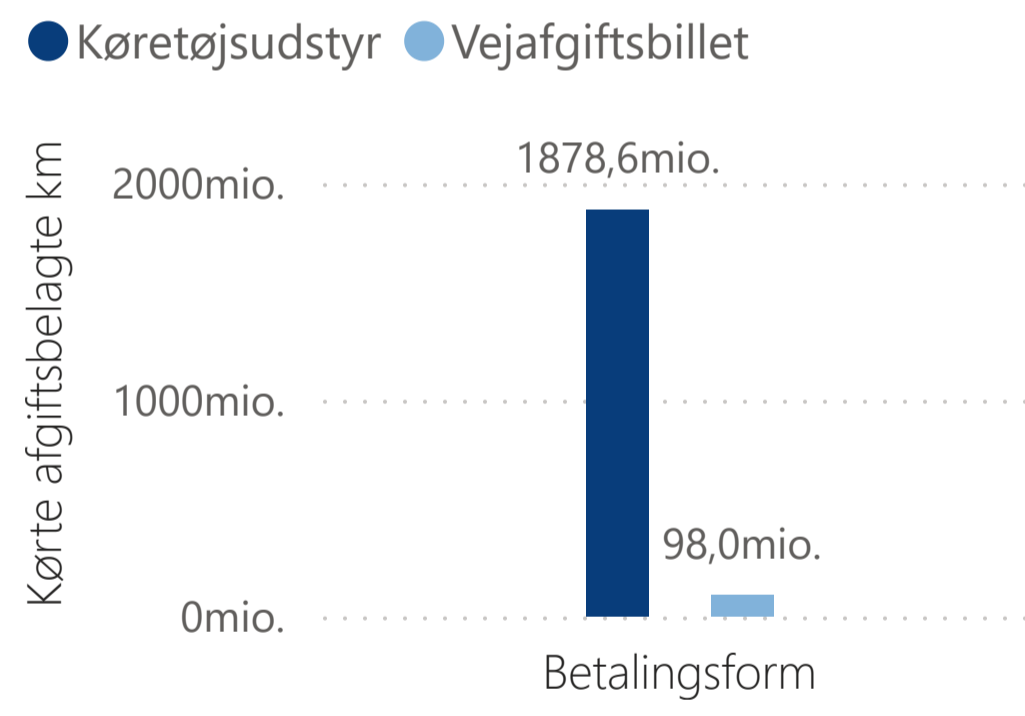

Vejafgifter Statistik Total

Vejafgifter Statistik Køretøjsudstyr

Vejafgifter Statistik Vejafgiftbilletter

Vejafgifter Statistik - Kontrol

Total afgiftsbelagte kilometer kørt per køretøjsnationalitet

Total afgiftsbelagte kilometer kørt per måned

Total afgiftsbelagte kilometer kørt per betalingsform

Total afgiftsbelagte kilometer kørt for top 10 køretøjsnationaliteter

Total afgiftsbelagte kilometer kørt per CO2-emissionsklasse

Total afgiftsbelagte kilometer kørt per vægtklasse