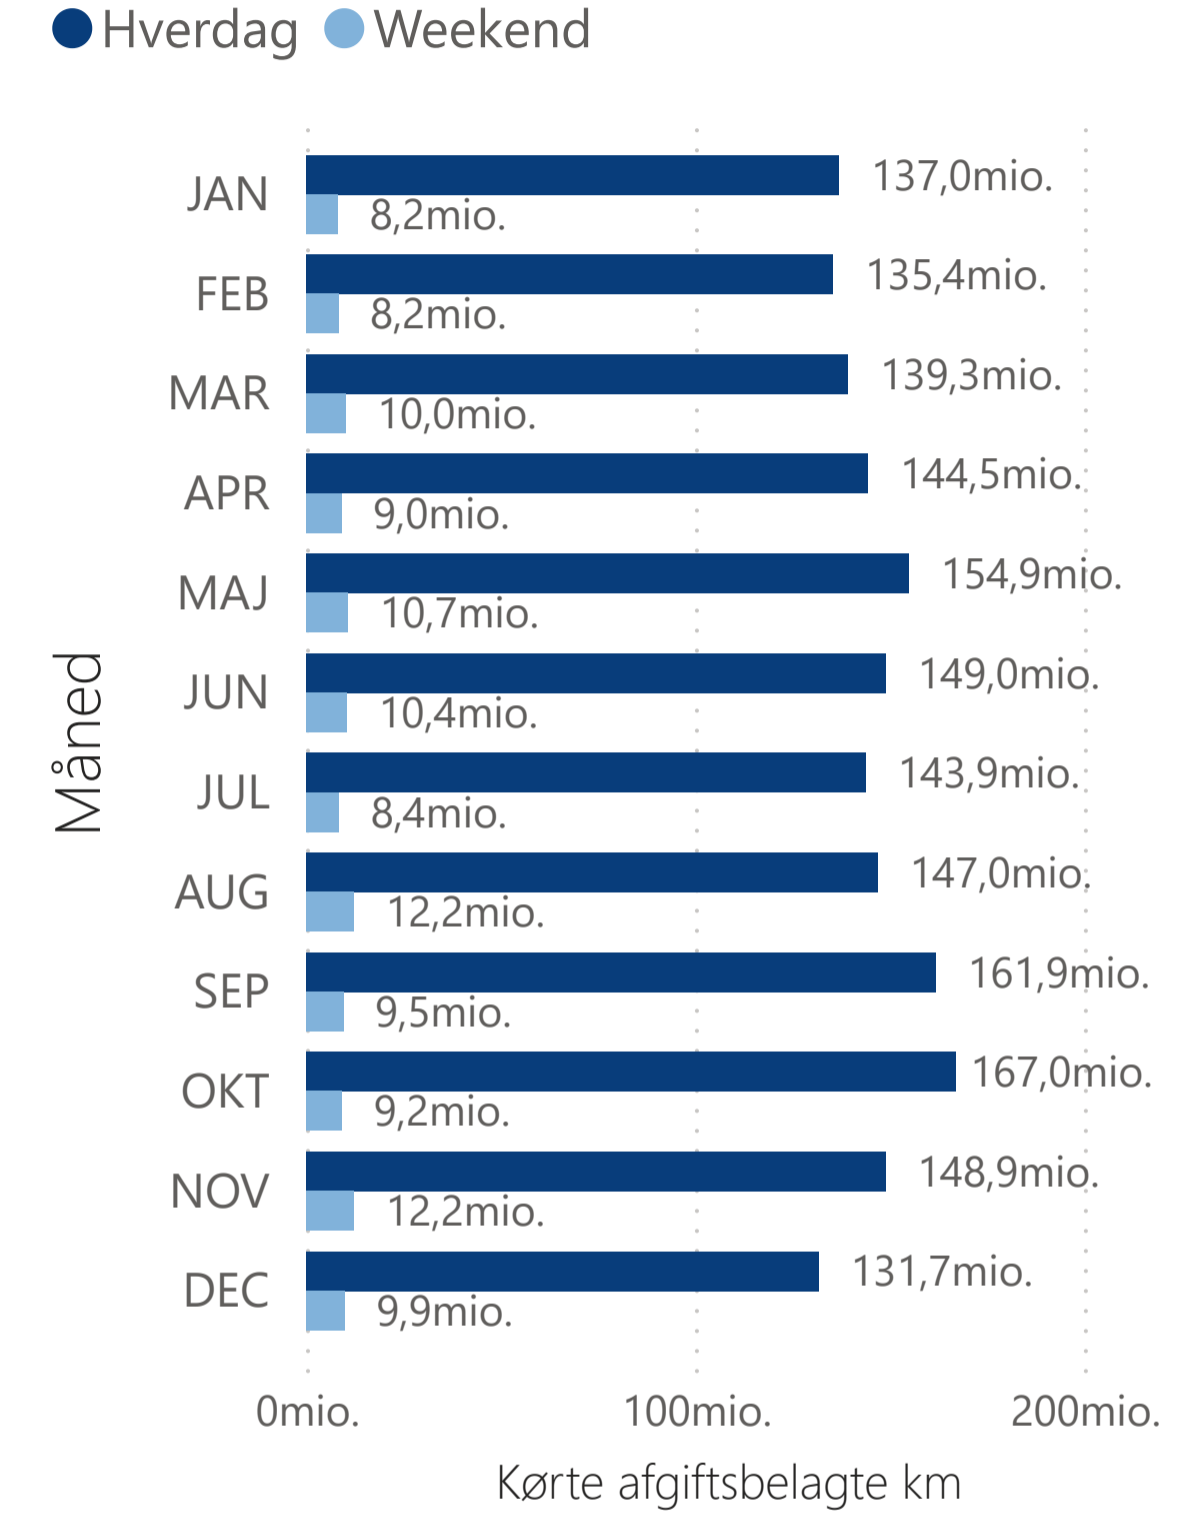

Afgiftsbelagte kilometer kørt med køretøjsudstyr per måned