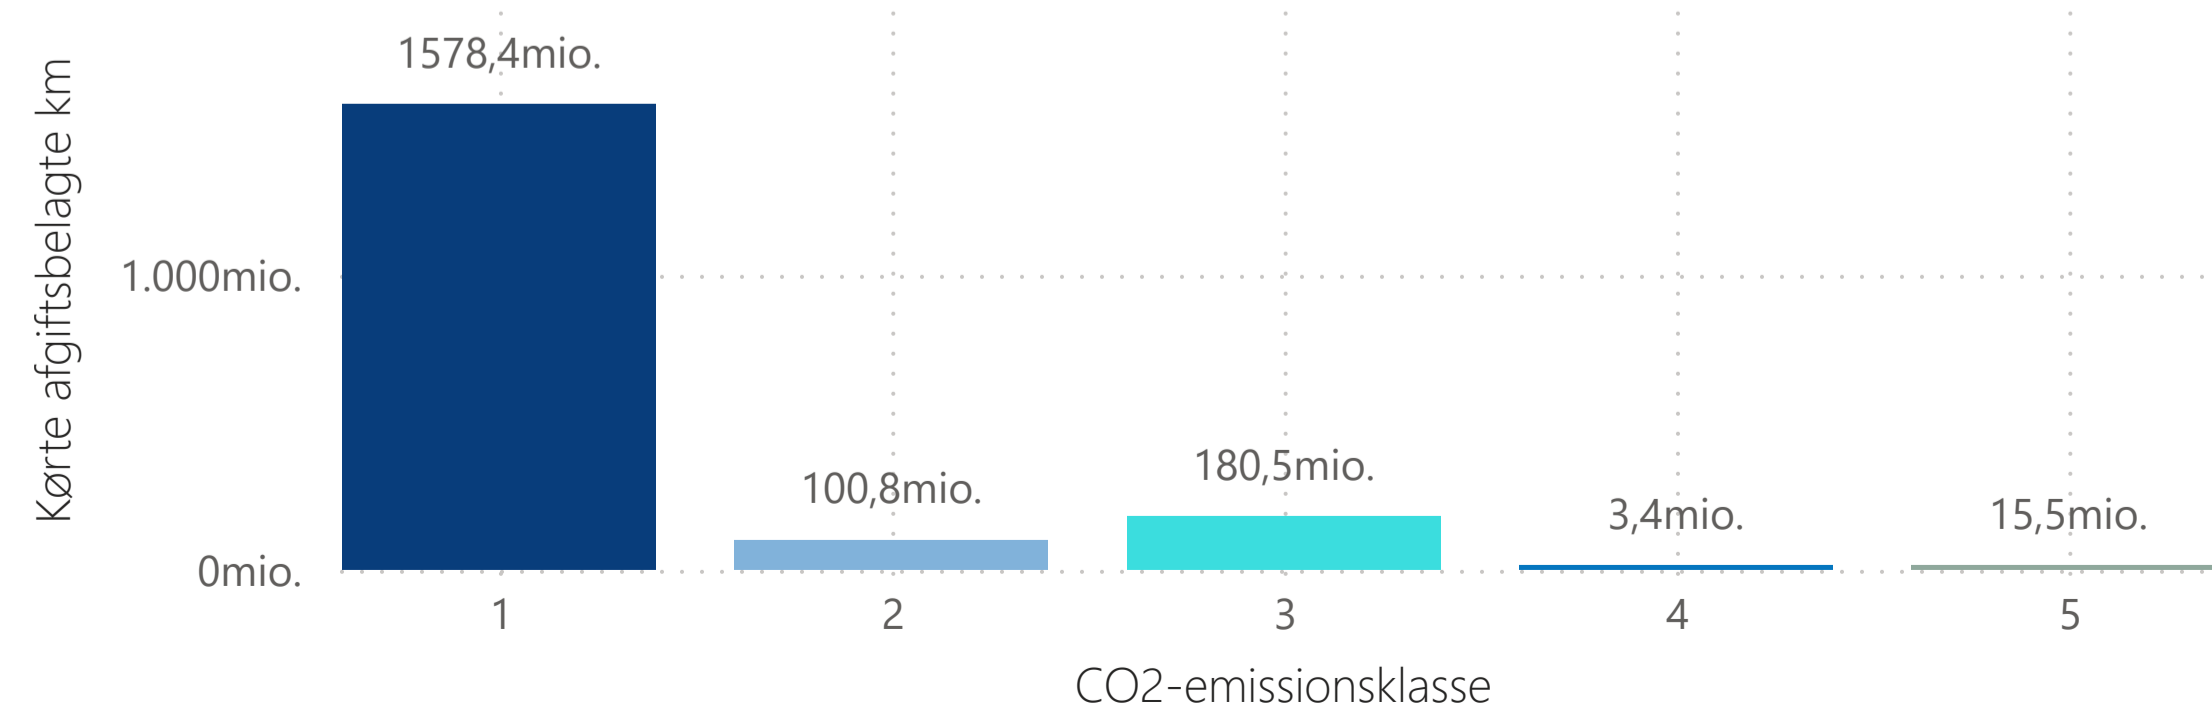

Afgiftsbelagte kilometer kørt med køretøjsudstyr per CO2-emissionsklasse

Afgiftsbelagte kilometer kørt med køretøjsudstyr per vægtklasse

98,0mio.

0,63mio.

Alle

Alle

01-01-2025

31-12-2025