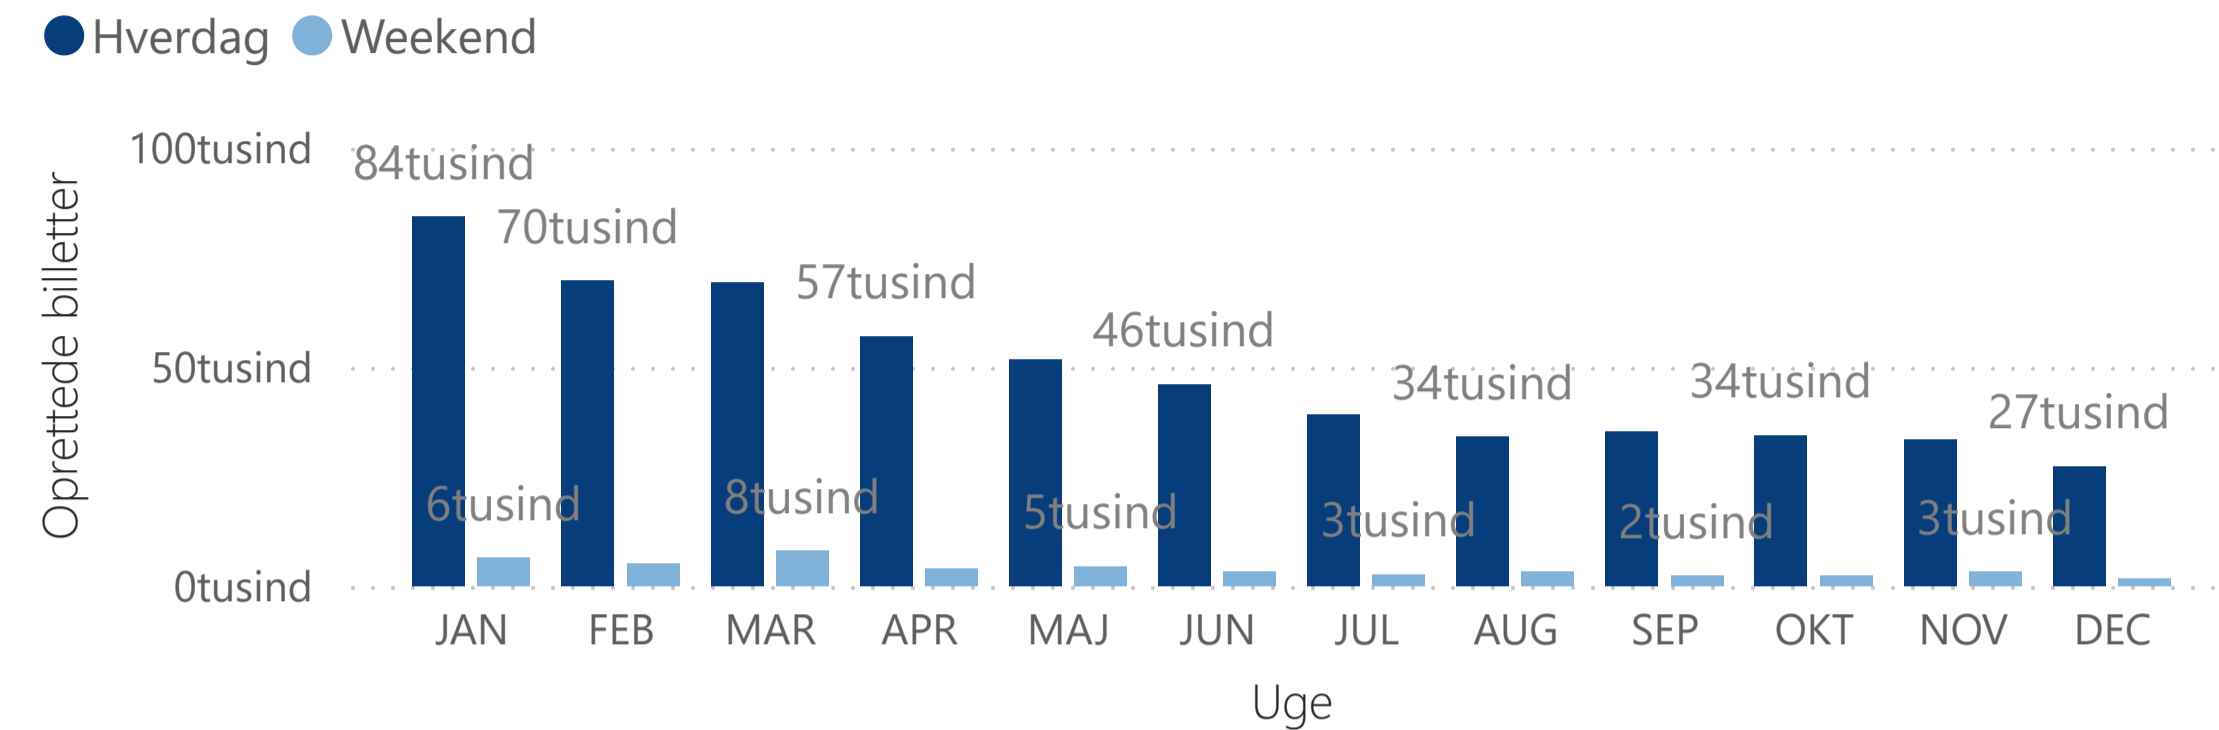

Vejafgifter Statistik
Total

Vejafgifter Statistik
Køretøjsudstyr

Vejafgifter Statistik
Vejafgiftbilletter

Vejafgifter Statistik -
Kontrol

Oprettede vejafgiftsbilletter fordelt på nationalitet

Oprettede vejafgiftsbilletter fordelt på hverdage og weekender