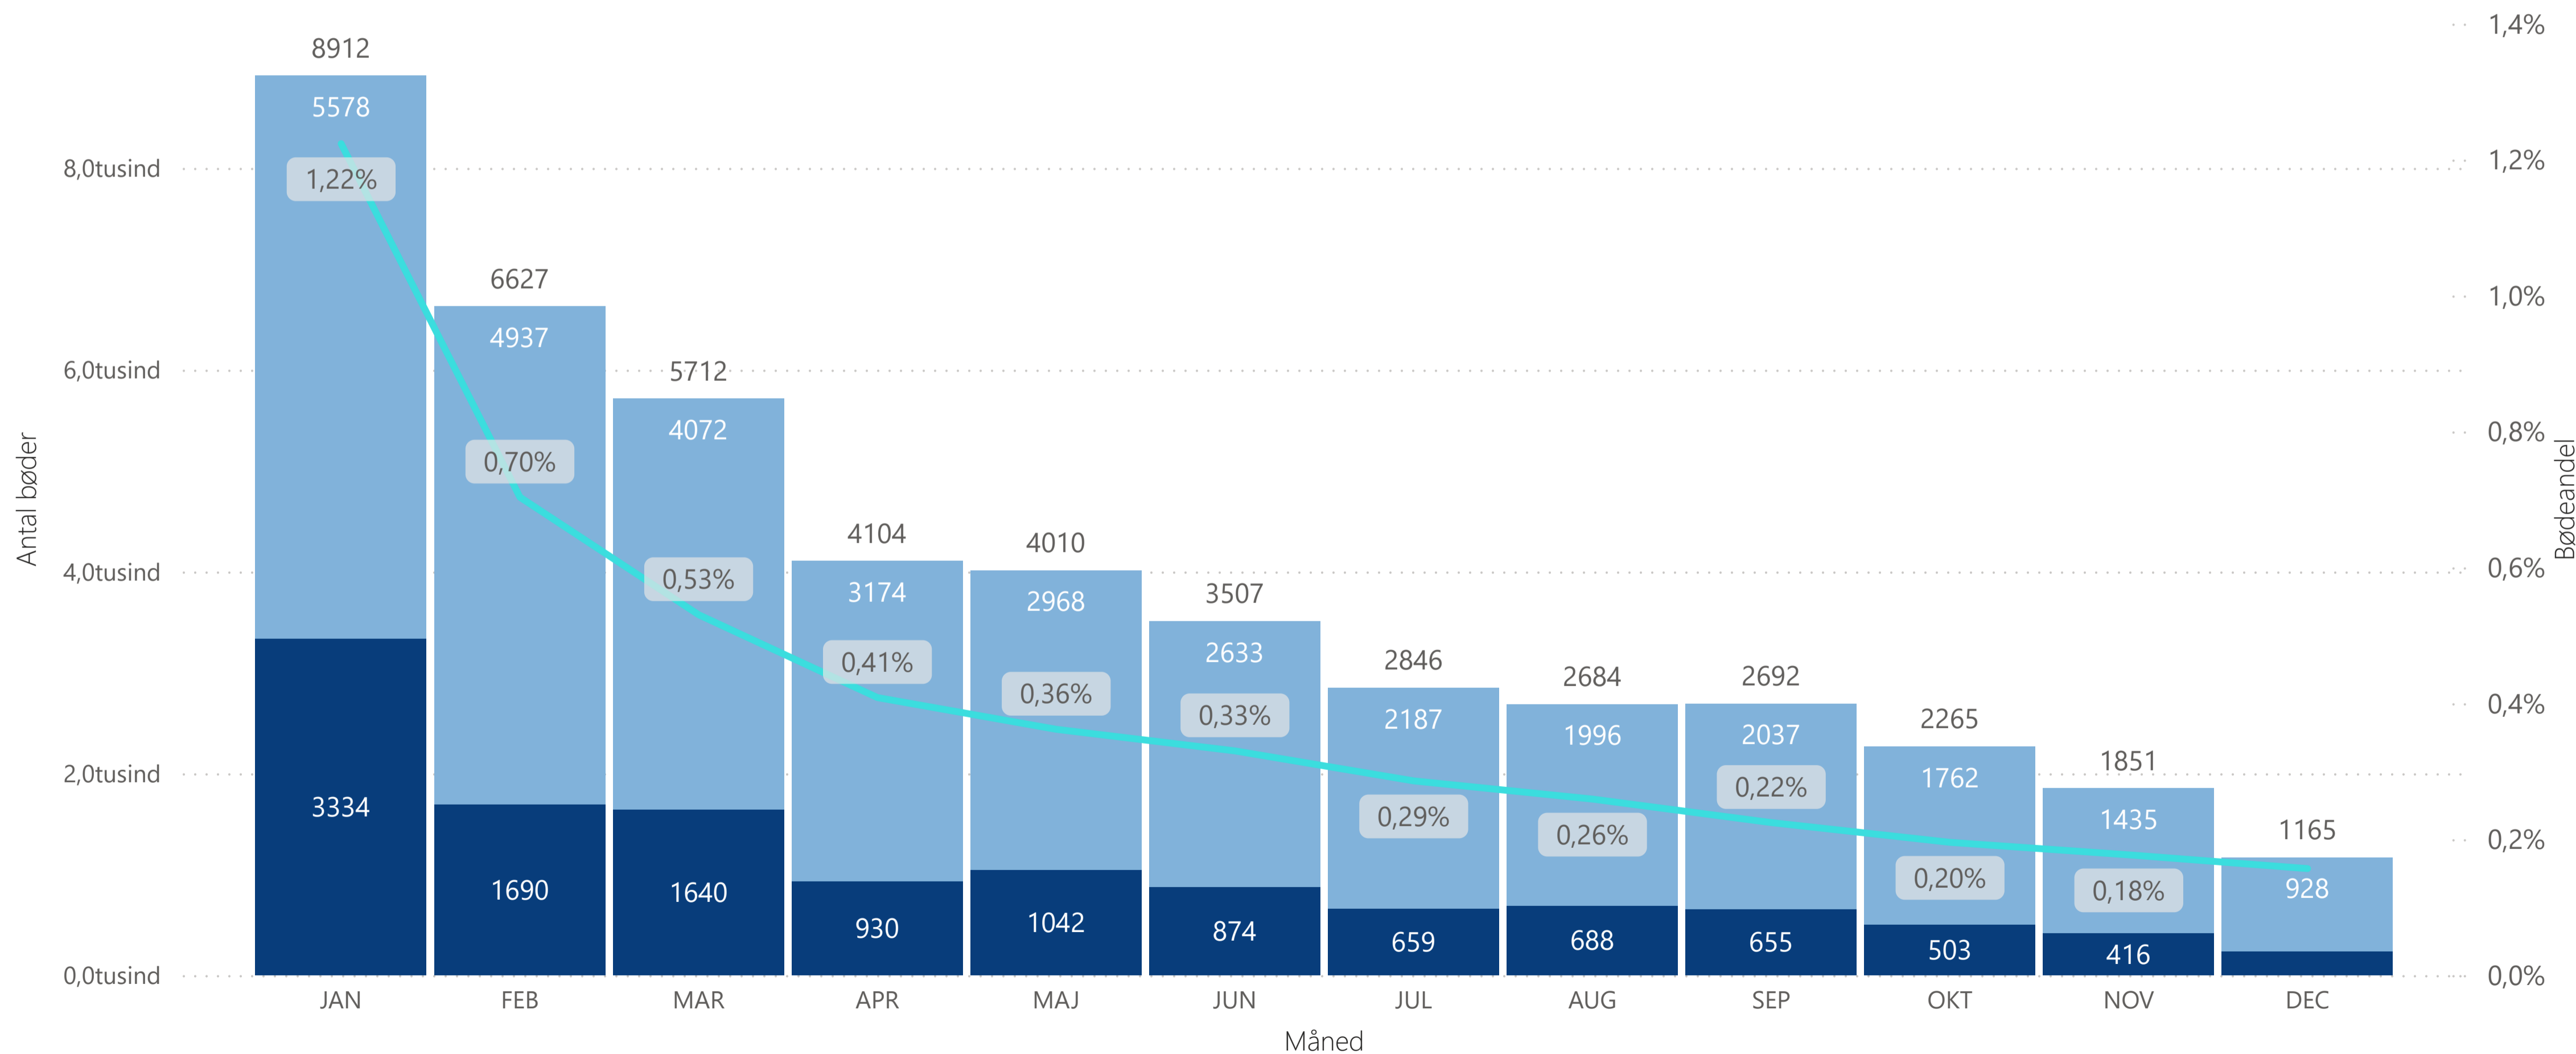

Vejafgifter Statistik
Total

Nationalitet	Udstedte bøder	Nationalitet	Antal bøder	Nationalitet	Annulerede bøder
Dansk	15.401	Dansk	12.668	Dansk	2.733
Udenlandsk	36.133	Udenlandsk	33.707	Udenlandsk	2.426

Vejafgifter Statistik
Køretøjsudstyr

Vejafgifter Statistik
Vejafgiftbilletter

Annulerede bøder kan fx skyldes, hvis:

- køretøjet er stjålet på overtrædelsestidspunktet
- bøden er sendt til forkert ejer/bruger (fx hvis køretøjet er blevet solgt)
- bøden skyldes en systemfejl
- udbyder ikke har sendt data om betaling af vejafgift til Sund & Bælt
- vognmanden har lavet en åbenlys tastefejl af nummerplade.

Vejafgifter Statistik
- Kontrol

Månedlige antal bøder og bødeandel

● Dansk ● Udenlandsk ● Bødeandel

***Antal bøder:** Antallet af bøder beregnes som det registrerede antal udstedte bøder fratrukket de annullerede bøder.

***Bødeandel:** Bødeandelen beregnes som antal bøder (fratrasket annullerede bøder) divideret med antal registrerede passager for afgiftspligtige lastbiler ved kontrolpunkterne.