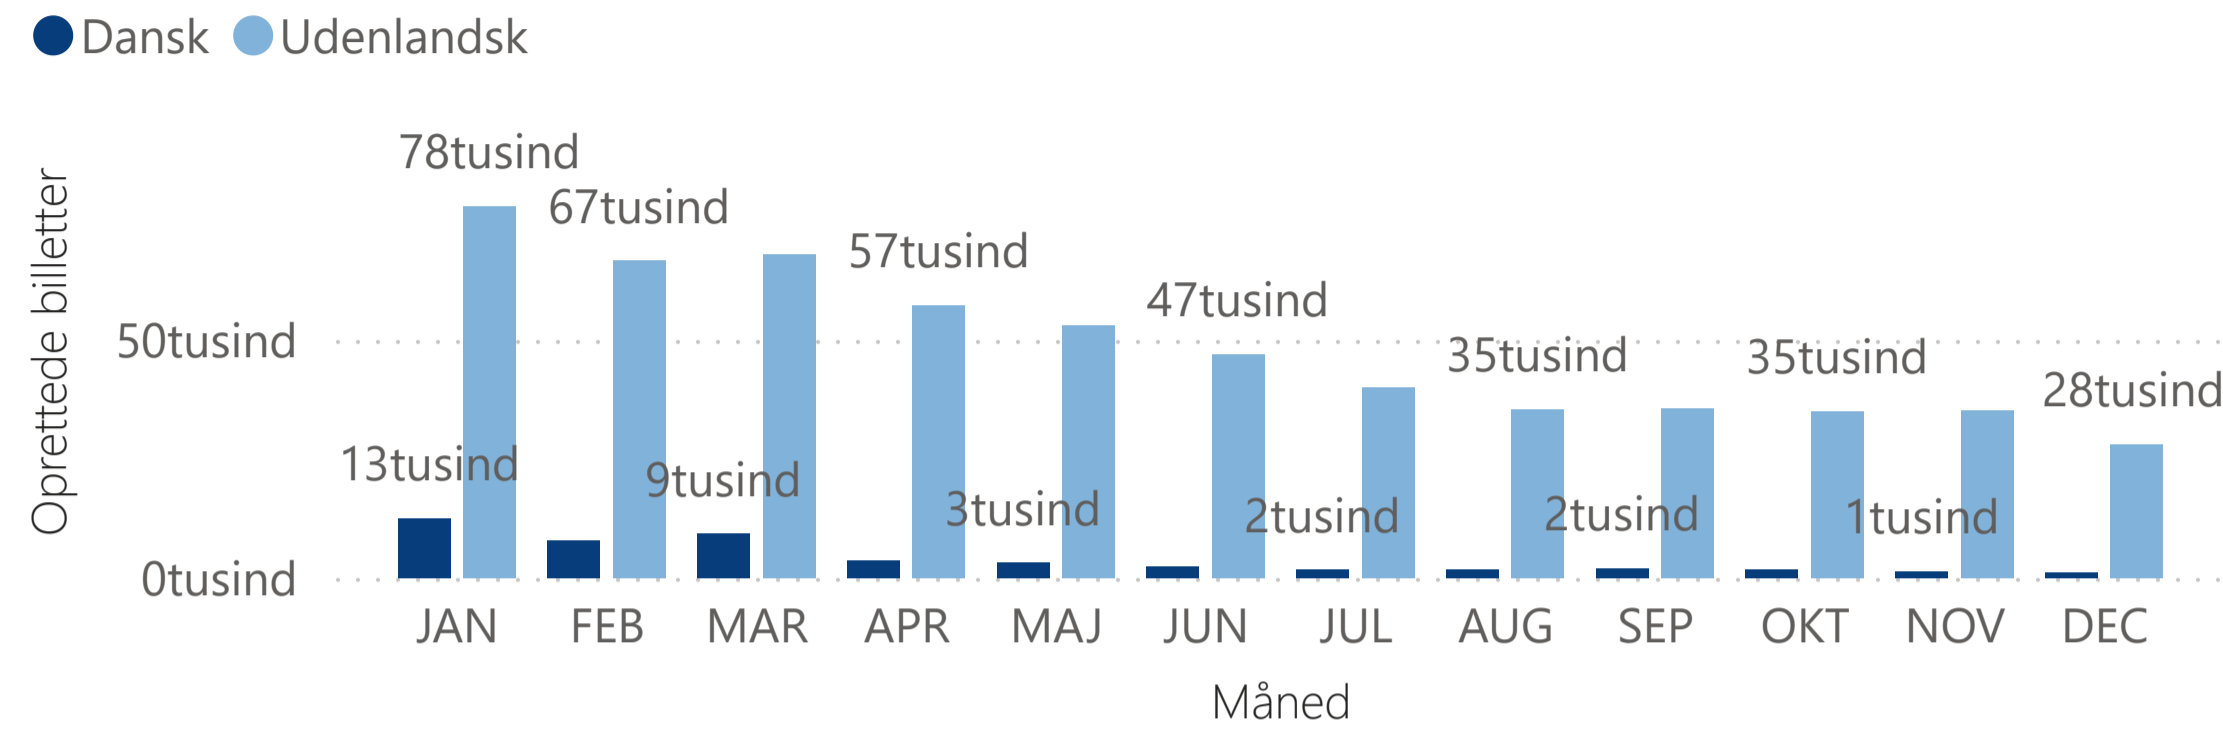

98,0mio.

0,63mio.

Alle

Alle

01-01-2025

31-12-2025

Vejafgifter Statistik
Total

Vejafgifter Statistik
Køretøjsudstyr

Vejafgifter Statistik
Vejafgiftbilletter

Vejafgifter Statistik -
Kontrol

Oprettede vejafgiftsbilletter fordelt på nationalitet